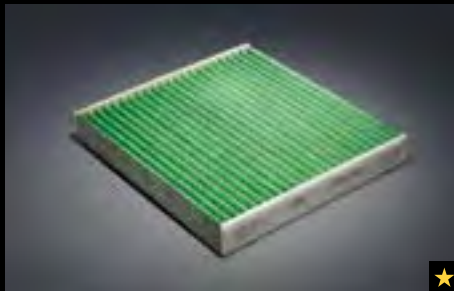

30 Parkensoren (vorne und hinten)

ZZZ401 / ZZZ461 / ZZZ451

Erleichtert das Einparken wesentlich. *Abbildung kann abweichen.

31 Ersatzlampenset

SEHACA8000

LED-Leuchtmittel nicht enthalten. Inhalt kann von der Abbildung abweichen.