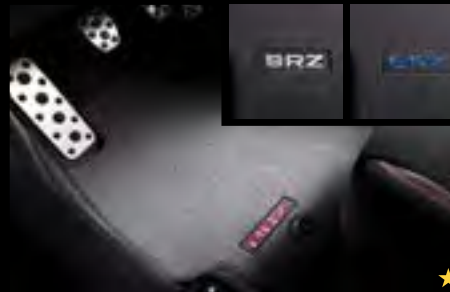

NÜTZLICHES / INNENAUSSTATTUNG

23 Bodenteppich
J505ECA120 (Rot) / J505ECA100 (Silber) /
J505ECA110 (Blau)

Passgenaue Teppichmatten mit BRZ Logo in
verschiedenen Farben.
*4-teilig.